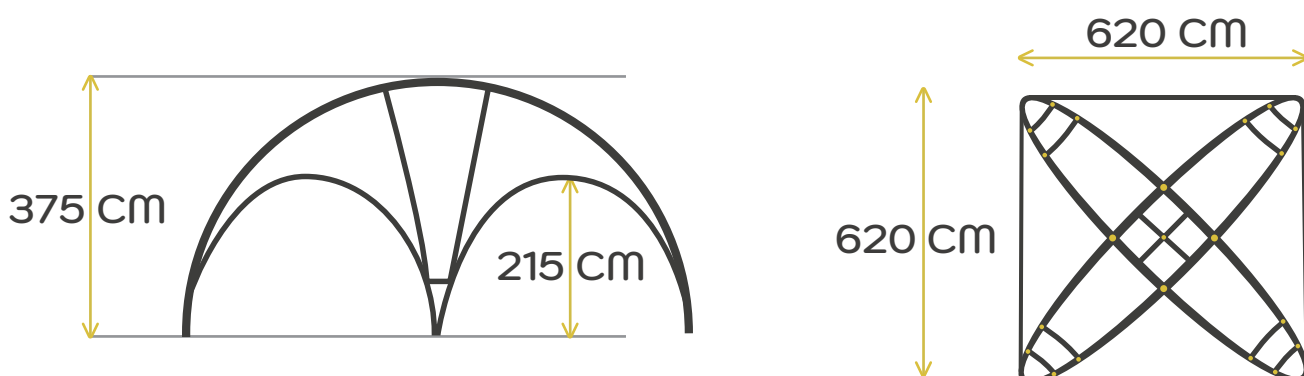

PSB LOUNGE

FICHE TECHNIQUE : DÔME CROSS 360°

38 M²

OPTIONS

Vous avez la possibilité de rajouter sur les 4 arches de votre dôme des bâches opaques ou transparentes afin de configurer comme vous le souhaitez votre structure.

CROSS 360
38 m²

CROSS 360
68 m²

HEXA 360
100 m²

PSB LOUNGE

 197 Avenue de Fronton - 31200 Toulouse
 05 61 50 80 07  contact@psb-lounge.fr
www.psb-lounge.fr