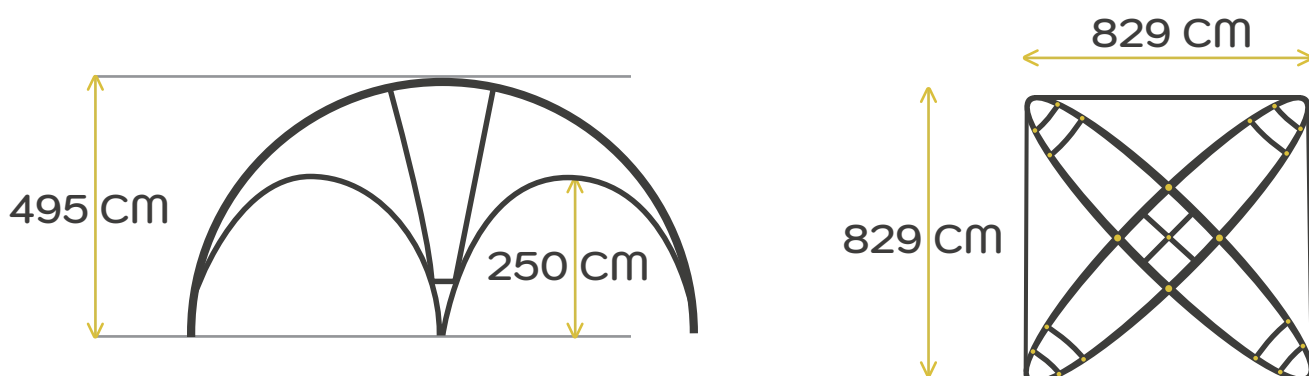

PSB LOUNGE

FICHE TECHNIQUE : DÔME CROSS 360°

68 M²

OPTIONS

Vous avez la possibilité de rajouter sur les 4 arches de votre dôme des bâches opaques ou transparentes afin de configurer comme vous le souhaitez votre structure.