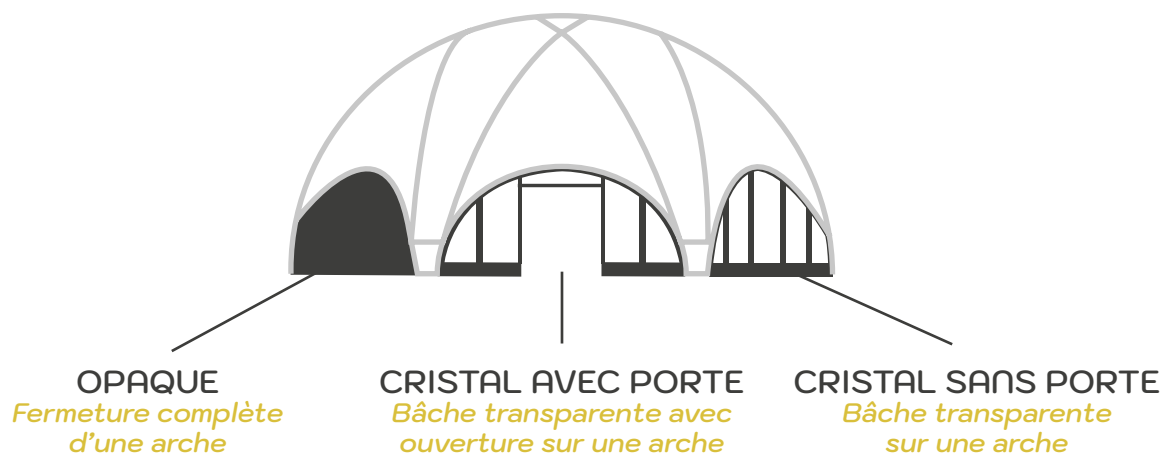

PSB LOUNGE

📍 197 Avenue de Fronton - 31200 Toulouse

☎ 05 61 50 80 07 @ contact@psb-lounge.fr

🌐 www.psb-lounge.fr