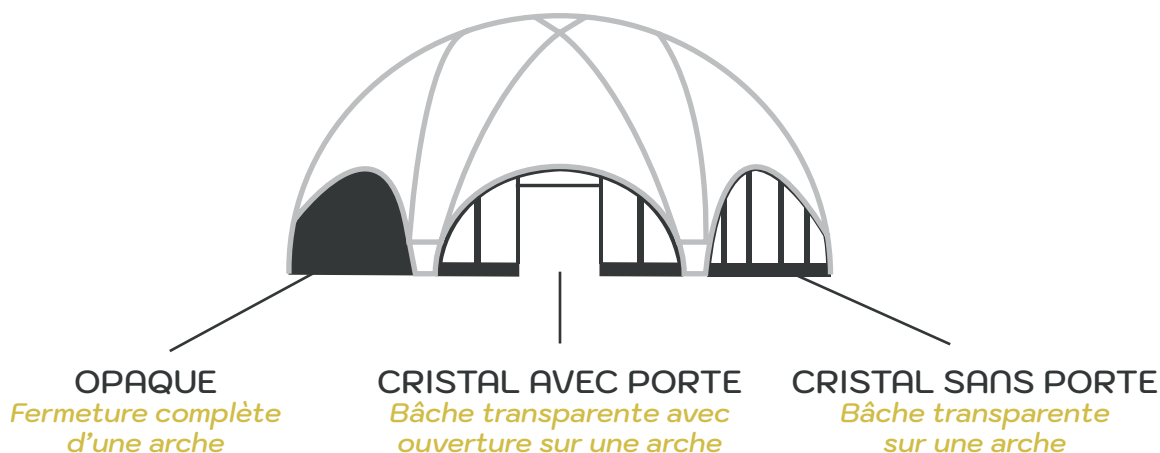

PSB LOUNGE

📍 197 Avenue de Fronton - 31200 Toulouse

☎ 05 61 50 80 07 @ contact@psb-lounge.fr

🌐 www.psb-lounge.fr