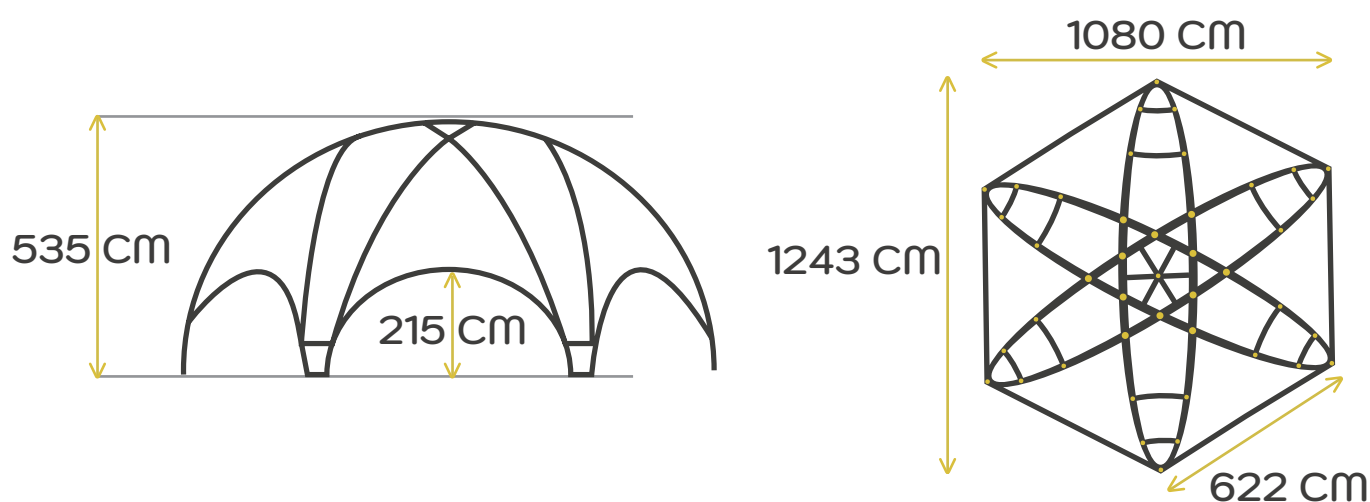

PSB LOUNGE

FICHE TECHNIQUE : DÔME HEXA 360°

100 M²

OPTIONS

Vous avez la possibilité de rajouter sur les 6 arches de votre dôme des bâches opaques ou transparentes afin de configurer comme vous le souhaitez votre structure.