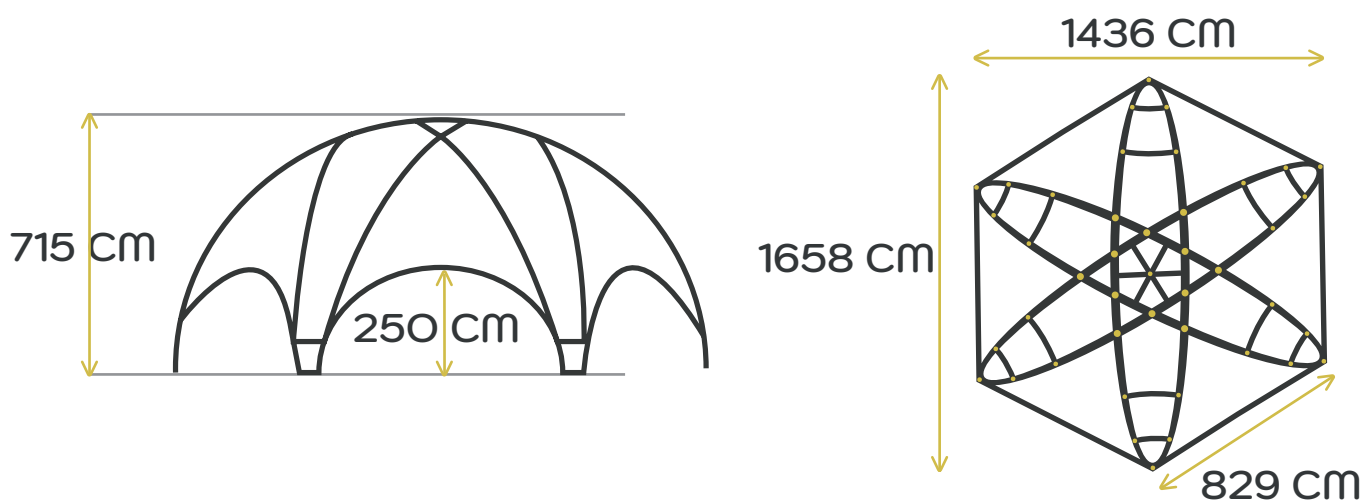

PSB LOUNGE

FICHE TECHNIQUE : DÔME HEXA 360°

175 M²

OPTIONS

Vous avez la possibilité de rajouter sur les 6 arches de votre dôme des bâches opaques ou transparentes afin de configurer comme vous le souhaitez votre structure.