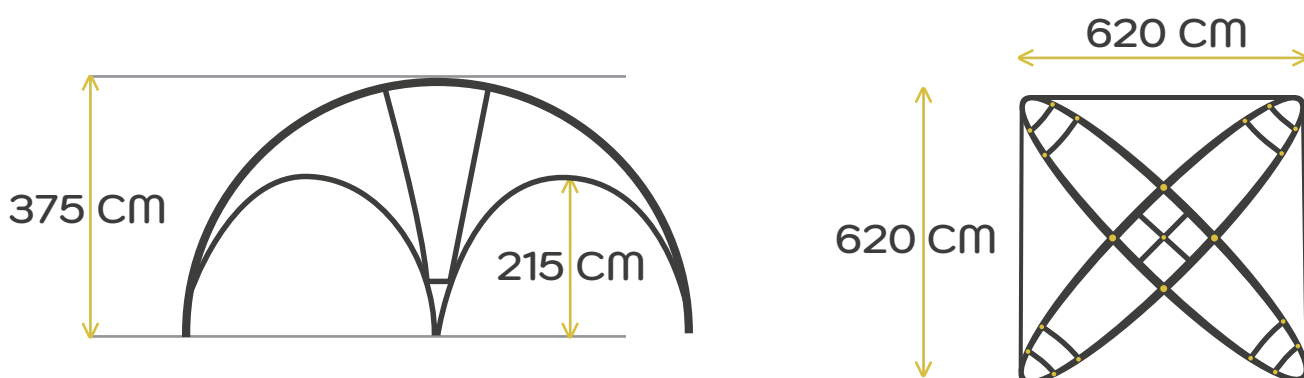

PSB LOUNGE

FICHE TECHNIQUE : DÔME CROSS 360°

38 M²

OPTIONS

Vous avez la possibilité de rajouter sur les 4 arches de votre dôme des bâches opaques ou transparentes afin de configurer comme vous le souhaitez votre structure.