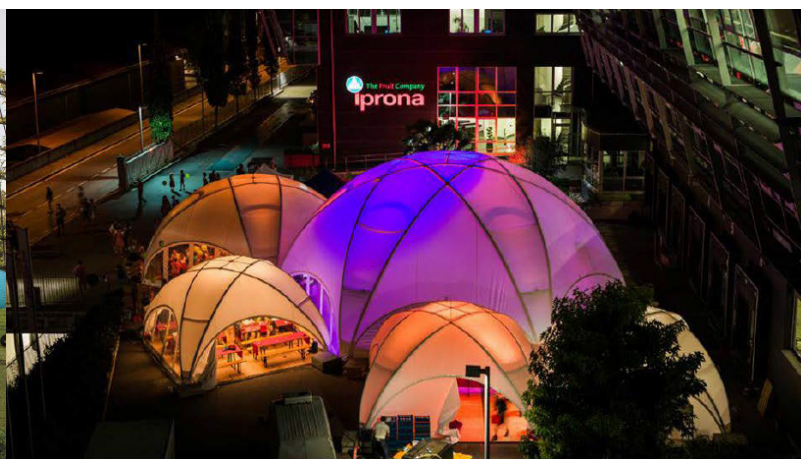

PSB LOUNGE

FICHE TECHNIQUE : DÔME CROSS 360°

CONFIGURATIONS

Vous avez la possibilité de configurer comme vous le souhaitez vos dômes afin de créer des structures à rallonge pour agrandir votre espace de réception.

PSB LOUNGE

197 Avenue de Fronton - 31200 Toulouse
 05 61 50 80 07 contact@psb-lounge.fr
www.psb-lounge.fr